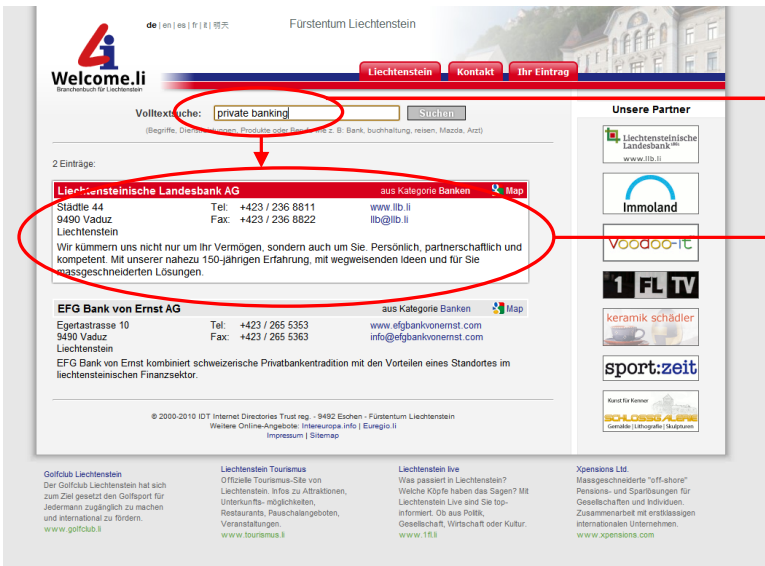

Keywords/Suchworte

Stichwortsuche

Stichwörter/Keywords für Produkte, Marken, Dienstleistungen