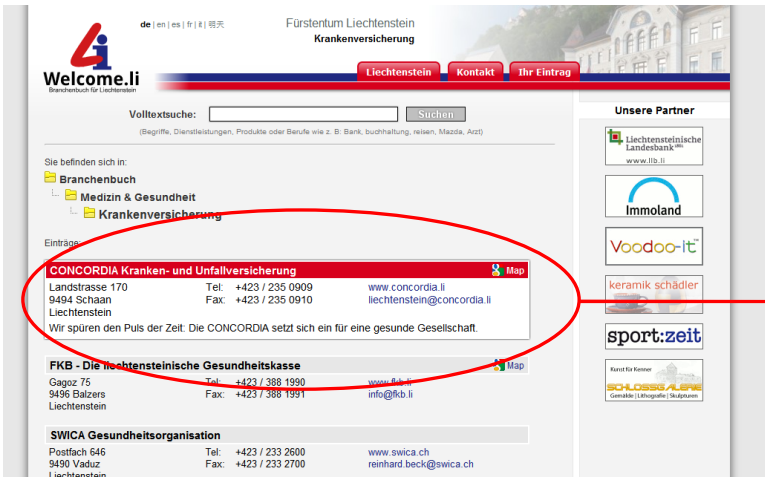

Premieeintrag

Premieeintrag

Wie Schuckeintrag, aber zusätzlich vor der alphabetischen Reihung an den obersten 5 Stellen der gewählten Kategorie platziert.